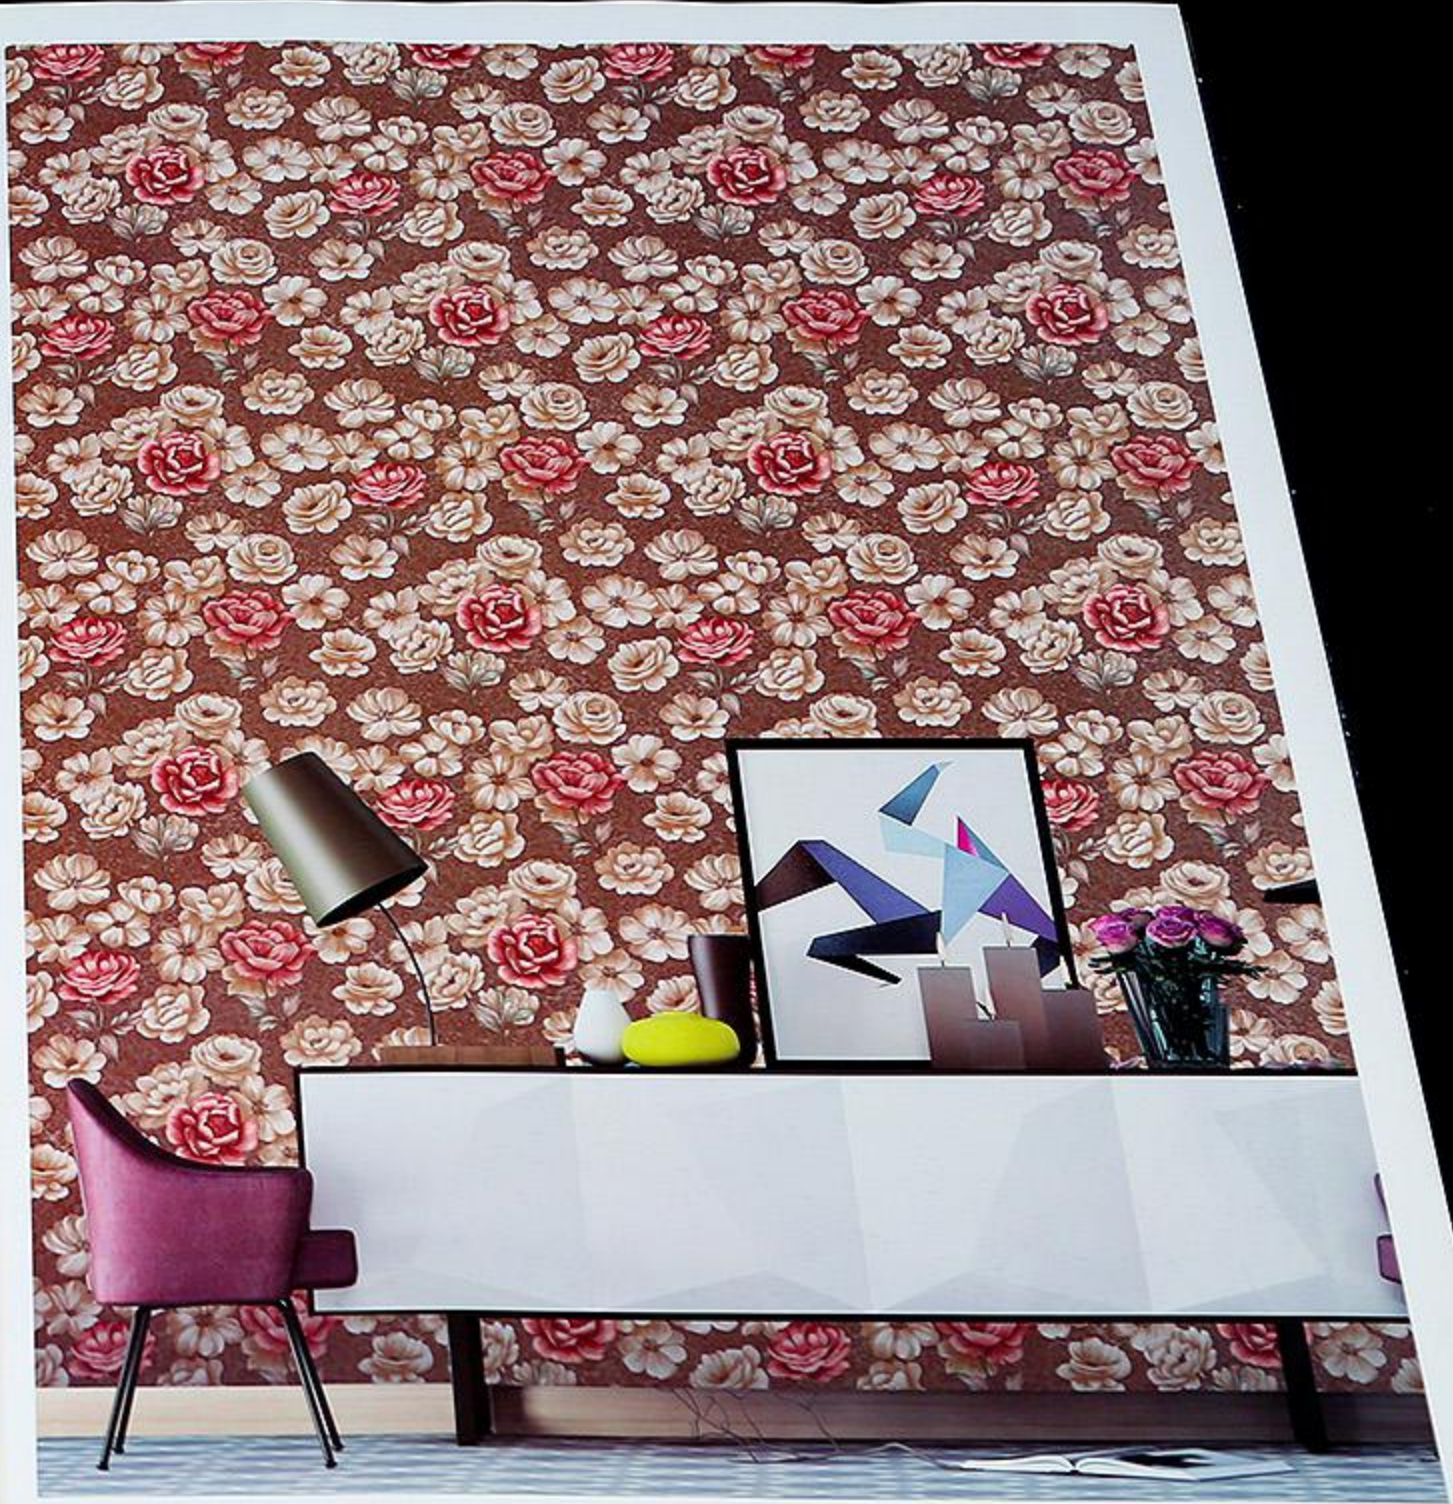

3118

3119

WALLPAPER
ATMOSPHERE
OFFER SU
COMBINE

۳۱۲۱

WALLPAPER
ATMOSPHERE
OFFER SU
COMBINE

GIORGIO
Pattern No.: 3120
Page No.: 20
Roll Size: 0.53X10m (±3%)

۳۱۲۰

WALLPAP
ATMOSP
OFFER SU
COMBINE